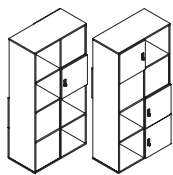

BISLEY

KUBBI

KUBBI: Eine optimale Stauraumlösung für jeden Arbeitsplatz.

Das attraktive und moderne Design macht Kubbi zur optimalen Stauraumlösung für jede Büroumgebung. In 5 verschiedenen Varianten erhältlich, besteht Kubbi aus einer für Sie vordefinierten Auswahl an Schließfächern, offenen Fächern und Fächern mit Rückwand. Aufgrund des durchdachten und praktischen Stil, können Sie Kubbi als beidseitig nutzbaren Raumtrenner verwenden oder als einzelne Ergänzung für Ihren Arbeitsplatz.

Zweiseitige Ausrichtung

SoftClose Türen

Standardgemäß mit Zylinderschloss oder mechanischem Zahlenkombinationsschloss

Auswahl an verschiedenen Holzdekoren

HöhenausgleichsfüÙe

KU16084A1

KU16084B1

KU16084C1

KU16084D1

KU16084E1

Kubbi | H 1640 mm, B 800 mm, T 436 mm

Artikelnummer	Beschreibung	VK zzgl. MwSt.
KU16084A2*	Konfiguration A, mit 4 Schließfächern, 1 Fach mit Rückwand, 3 offenen Fächern	805,00 €
KU16084A1* ¹	Konfiguration A, mit 4 Schließfächern, 1 Fach mit Rückwand, 3 offenen Fächern	935,00 €
KU16084B2*	Konfiguration B, mit 4 Schließfächern, 1 Fach mit Rückwand, 3 offenen Fächern	805,00 €
KU16084B1* ¹	Konfiguration B, mit 4 Schließfächern, 1 Fach mit Rückwand, 3 offenen Fächern	935,00 €
KU16084C2*	Konfiguration C, mit 5 Schließfächern, 1 Fach mit Rückwand, 2 offenen Fächern	875,00 €
KU16084C1* ¹	Konfiguration C, mit 5 Schließfächern, 1 Fach mit Rückwand, 2 offenen Fächern	1.035,00 €
KU16084D2*	Konfiguration D, mit 3 Schließfächern, 1 Fach mit Rückwand, 2 offenen Fächern	735,00 €
KU16084D1* ¹	Konfiguration D, mit 3 Schließfächern, 1 Fach mit Rückwand, 2 offenen Fächern	830,00 €
KU16084E2*	Konfiguration E, mit 3 Schließfächern, 1 Fach mit Rückwand, 2 offenen Fächern	735,00 €
KU16084E1* ¹	Konfiguration E, mit 3 Schließfächern, 1 Fach mit Rückwand, 2 offenen Fächern	830,00 €