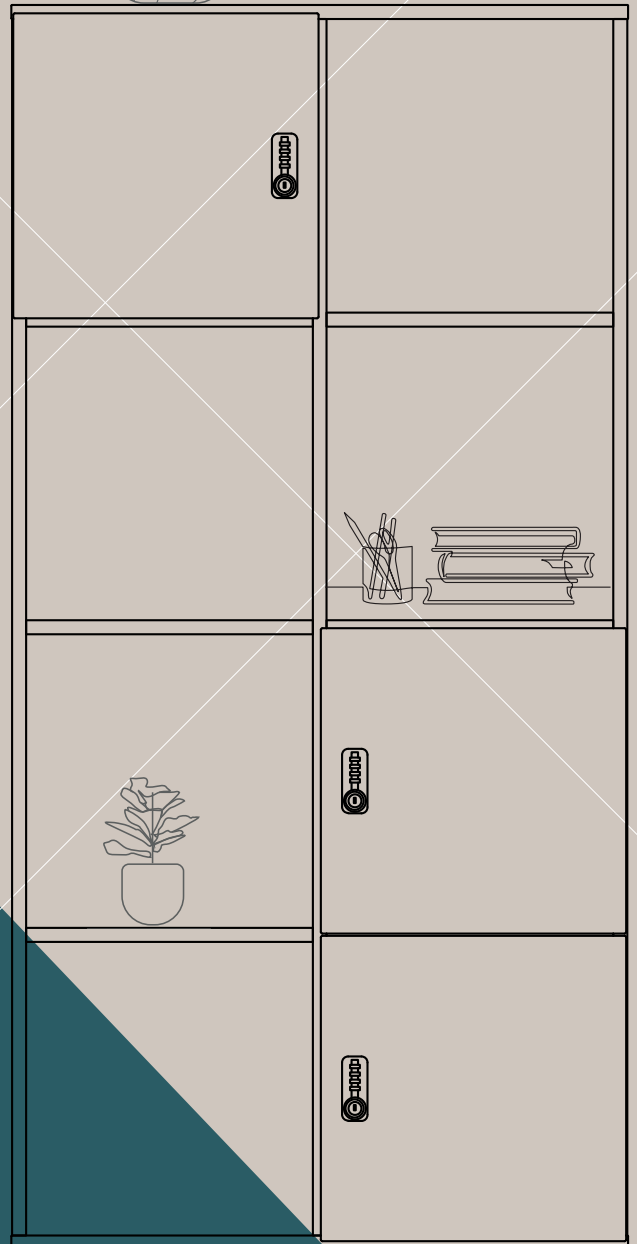

BISLEY

KUBBI

KUBBI: Eine optimale Stauraumlösung für jeden Arbeitsplatz.

Das attraktive und moderne Design macht Kubbi zur optimalen Stauraumlösung für jede Büroumgebung. In 5 verschiedenen Varianten erhältlich, besteht Kubbi aus einer für Sie vordefinierten Auswahl an Schließfächern, offenen Fächern und Fächern mit Rückwand. Aufgrund des durchdachten und praktischen Stil, können Sie Kubbi als beidseitig nutzbaren Raumtrenner verwenden oder als einzelne Ergänzung für Ihren Arbeitsplatz.

Mit einer Vielzahl von Kombinationen und zwei verschiedenen Schlossvarianten bietet Kubbi Ihnen die Möglichkeit, Ihren Arbeitsbereich individuell zu gestalten und anzupassen. Erhältlich in zahlreichen Holzdekoren, kann Kubbi an Ihre individuellen Präferenzen angepasst werden.

KU16084D1

KU16084E1

Kubbi | H 1640 mm, B 800 mm, T 436 mm

Artikelnummer	Beschreibung	VK zzgl. MwSt.
KU16084A2*	Konfiguration A, mit 4 Schließfächern, 1 Fach mit Rückwand, 3 offenen Fächern	805,00 €
KU16084A1* ¹	Konfiguration A, mit 4 Schließfächern, 1 Fach mit Rückwand, 3 offenen Fächern	935,00 €
KU16084B2*	Konfiguration B, mit 4 Schließfächern, 1 Fach mit Rückwand, 3 offenen Fächern	805,00 €
KU16084B1* ¹	Konfiguration B, mit 4 Schließfächern, 1 Fach mit Rückwand, 3 offenen Fächern	935,00 €
KU16084C2*	Konfiguration C, mit 5 Schließfächern, 1 Fach mit Rückwand, 2 offenen Fächern	875,00 €
KU16084C1* ¹	Konfiguration C, mit 5 Schließfächern, 1 Fach mit Rückwand, 2 offenen Fächern	1.035,00 €
KU16084D2*	Konfiguration D, mit 3 Schließfächern, 1 Fach mit Rückwand, 2 offenen Fächern	735,00 €
KU16084D1* ¹	Konfiguration D, mit 3 Schließfächern, 1 Fach mit Rückwand, 2 offenen Fächern	830,00 €
KU16084E2*	Konfiguration E, mit 3 Schließfächern, 1 Fach mit Rückwand, 2 offenen Fächern	735,00 €
KU16084E1* ¹	Konfiguration E, mit 3 Schließfächern, 1 Fach mit Rückwand, 2 offenen Fächern	830,00 €