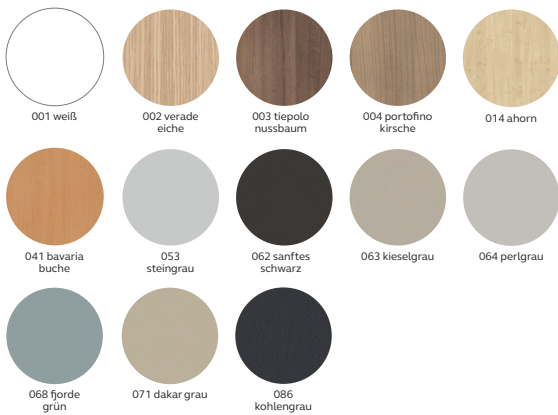

KUBBI

Dient optimal als visueller Raumtrenner

Zweiseitige Ausrichtung

SoftClose Türen

Standardgemäß mit Zylinderschloss oder mechanischem Zahlenkombinationsschloss

Auswahl an verschiedenen Holzdekoren

HöhenausgleichsfüÙe

Kubbi | H 1640 mm, B 800 mm, T 436 mm

Artikelnummer	Beschreibung	VK zzgl. MwSt.
KU16084A2*	Konfiguration A, mit 4 Schließfächern, 1 Fach mit Rückwand, 3 offenen Fächern	805,00 €
KU16084A1*¹	Konfiguration A, mit 4 Schließfächern, 1 Fach mit Rückwand, 3 offenen Fächern	935,00 €
KU16084B2*	Konfiguration B, mit 4 Schließfächern, 1 Fach mit Rückwand, 3 offenen Fächern	805,00 €
KU16084B1*¹	Konfiguration B, mit 4 Schließfächern, 1 Fach mit Rückwand, 3 offenen Fächern	935,00 €
KU16084C2*	Konfiguration C, mit 5 Schließfächern, 1 Fach mit Rückwand, 2 offenen Fächern	875,00 €
KU16084C1*¹	Konfiguration C, mit 5 Schließfächern, 1 Fach mit Rückwand, 2 offenen Fächern	1.035,00 €
KU16084D2*	Konfiguration D, mit 3 Schließfächern, 1 Fach mit Rückwand, 2 offenen Fächern	735,00 €
KU16084D1*¹	Konfiguration D, mit 3 Schließfächern, 1 Fach mit Rückwand, 2 offenen Fächern	830,00 €
KU16084E2*	Konfiguration E, mit 3 Schließfächern, 1 Fach mit Rückwand, 2 offenen Fächern	735,00 €
KU16084E1*¹	Konfiguration E, mit 3 Schließfächern, 1 Fach mit Rückwand, 2 offenen Fächern	830,00 €

* mit Zylinderschloss inklusive 2 Schlüssel

*¹ mit mechanischem Zahlenkombinationsschloss