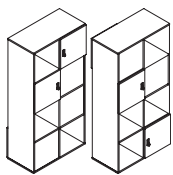

KUBBI

Dient optimal als visueller Raumtrenner

Zweiseitige Ausrichtung

SoftClose Türen

Standardgemäß mit Zylinderschloss oder mechanischem Zahlenkombinationsschloss

Auswahl an verschiedenen Holzdekoren

HöhenausgleichsfüÙe

KU16084A1