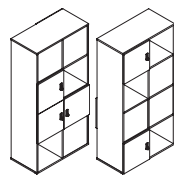

BISLEY

KUBBI

KUBBI: Eine optimale Stauraumlösung für jeden Arbeitsplatz.

Das attraktive und moderne Design macht Kubbi zur optimalen Stauraumlösung für jede Büroumgebung. In 5 verschiedenen Varianten erhältlich, besteht Kubbi aus einer für Sie vordefinierten Auswahl an Schließfächern, offenen Fächern und Fächern mit Rückwand. Aufgrund des durchdachten und praktischen Stil, können Sie Kubbi als beidseitig nutzbaren Raumtrenner verwenden oder als einzelne Ergänzung für Ihren Arbeitsplatz.

Zweiseitige Ausrichtung

SoftClose Türen

Standardgemäß mit Zylinderschloss oder mechanischem Zahlenkombinationsschloss

Auswahl an verschiedenen Holzdekoren

HöhenausgleichsfüÙe

KU16084A1

KU16084B1

KU16084C1

KU16084D1

KU16084E1

Kubbi | H 1640 mm, B 800 mm, T 436 mm

Artikelnummer	Beschreibung	VK zzgl. MwSt.
KU16084A2*	Konfiguration A, mit 4 Schließfächern, 1 Fach mit Rückwand, 3 offenen Fächern	805,00 €
KU16084A1* ¹	Konfiguration A, mit 4 Schließfächern, 1 Fach mit Rückwand, 3 offenen Fächern	935,00 €
KU16084B2*	Konfiguration B, mit 4 Schließfächern, 1 Fach mit Rückwand, 3 offenen Fächern	805,00 €
KU16084B1* ¹	Konfiguration B, mit 4 Schließfächern, 1 Fach mit Rückwand, 3 offenen Fächern	935,00 €
KU16084C2*	Konfiguration C, mit 5 Schließfächern, 1 Fach mit Rückwand, 2 offenen Fächern	875,00 €
KU16084C1* ¹	Konfiguration C, mit 5 Schließfächern, 1 Fach mit Rückwand, 2 offenen Fächern	1.035,00 €
KU16084D2*	Konfiguration D, mit 3 Schließfächern, 1 Fach mit Rückwand, 2 offenen Fächern	735,00 €
KU16084D1* ¹	Konfiguration D, mit 3 Schließfächern, 1 Fach mit Rückwand, 2 offenen Fächern	830,00 €
KU16084E2*	Konfiguration E, mit 3 Schließfächern, 1 Fach mit Rückwand, 2 offenen Fächern	735,00 €
KU16084E1* ¹	Konfiguration E, mit 3 Schließfächern, 1 Fach mit Rückwand, 2 offenen Fächern	830,00 €